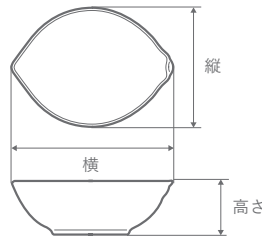

掲載商品について

表示価格について

- ・ 2024年6月から一部商品の価格改定を行います。
  (価格改定商品には **改** マークを表示しています。)

寸法・容量表記について

- ・ 寸法表記は全てmm単位です。
- ・ 容量表記(cc)は、ご希望の容量を計算しやすいよう、満水容量を表示しています。
- ・ 寸法表記の順番は、横×縦×高さの順で表記しています。
- ・ 同心円状のカップ類は取手(ハンドル)を除いた直径(ϕ)を表記しています。

寸法表記