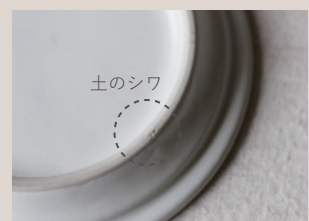

再生素材の特性について

Re-食器の素材の特性として、1度焼いた食器が20～50%混ざっている事から、磁器よりも製品化の難易度が高く、色や形状に個体差が現れやすい事があげられます。具体的には「ピンホール」「濃淡(ムラ)」「鉄粉」「色・質感の個体差」「ゆがみ」「土のシワ」が発生しやすい事があります。

これらは、再生素材特有の個性としてA品として扱いますのであらかじめご理解・ご了承くださいませようお願いいたします。