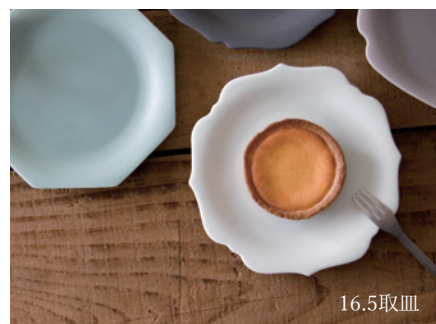

14.5取鉢 稜花  
φ146×38  
¥900 (税込 ¥990)  
青白・M44402

14.5取鉢 輪花  
φ146×38  
¥900 (税込 ¥990)  
黒錆・M44503

14.5取鉢 八角  
φ146×38  
¥900 (税込 ¥990)  
青磁・M44604

14.5取鉢 隅入  
φ146×38  
¥900 (税込 ¥990)  
薄灰・M44705

12小鉢

14.5取鉢