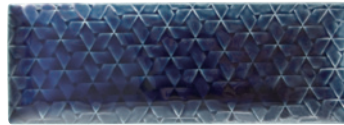

# 旅籠

Hatago

日本のおもてなし

食でおもてなしをすることが始まったのは、江戸時代の旅籠(宿)からだと言われています。  
心を込めて客人をもてなすことを日本人は大切にしてきました。  
その思いを伝統模様に織り込んだ、おもてなしのうつわです。

藍

網代 24長角皿  
245×130×18  
¥1,700 (税込 ¥1,870)  
白 ・ P43501  
青白 ・ P43502  
藍 ・ P43503