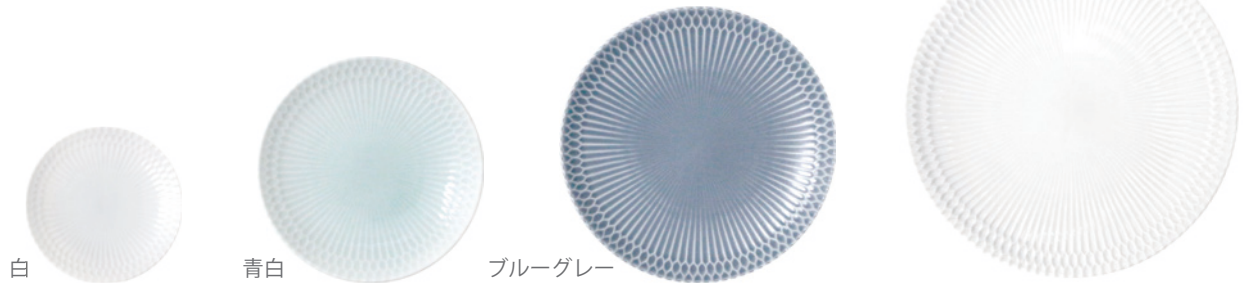

小皿 さくら  
113×100×18  
¥800 (税込 ¥880)  
イエロー・P51202  
グリーン・P51203

どんな料理も様になる、  
たおやかな器。

さざなみ  
sazanami

19 鉢

波打ち際を思わせる伝統的なしのぎ文様の繊細なレリーフが料理を優しく彩る華やかな器です。

白

青白

ブルーグレー