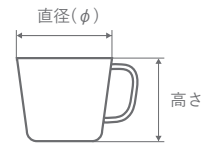

### 寸法・容量表記について

- ・ 寸法表記は全てmm単位です。
- ・ 容量表記(cc)は、ご希望の容量を計算しやすいよう、満水容量を表示しています。
- ・ 寸法表記の順番は、横×縦×高さの順で表記しています。
- ・ 同心円状のカップ類は取手(ハンドル)を除いた直径( $\phi$ )を表記しています。

寸法表記

カップ(同心円状)の寸法表記