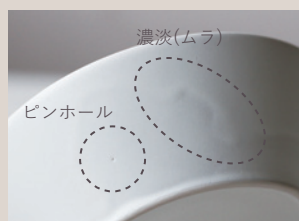

再生素材の特性について

Re-食器の素材の特性として、1度焼いた食器が20～50%混ざっている事から、磁器よりも製品化の難易度が高く、色や形状に個体差が現れやすい事があげられます。具体的には「ピンホール」「濃淡(ムラ)」「鉄粉」「色・質感の個体差」「ゆがみ」「土のシワ」が発生しやすい事があります。

これらは、再生素材特有の個性としてA品として扱いますのであらかじめご理解・ご了承くださいませようお願いいたします。