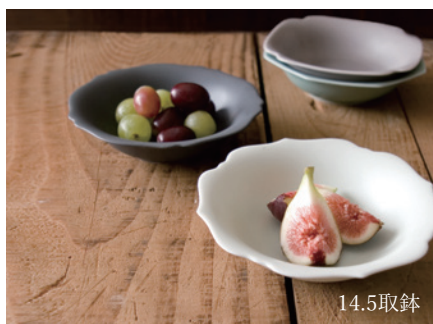

14.5取鉢 稜花  
φ146×38  
¥900 (税込 ¥990)  
青白・M44402

14.5取鉢 輪花  
φ146×38  
¥900 (税込 ¥990)  
黒錆・M44503

14.5取鉢 八角  
φ146×38  
¥900 (税込 ¥990)  
青磁・M44604

14.5取鉢 隅入  
φ146×38  
¥900 (税込 ¥990)  
薄灰・M44705

12小鉢

14.5取鉢